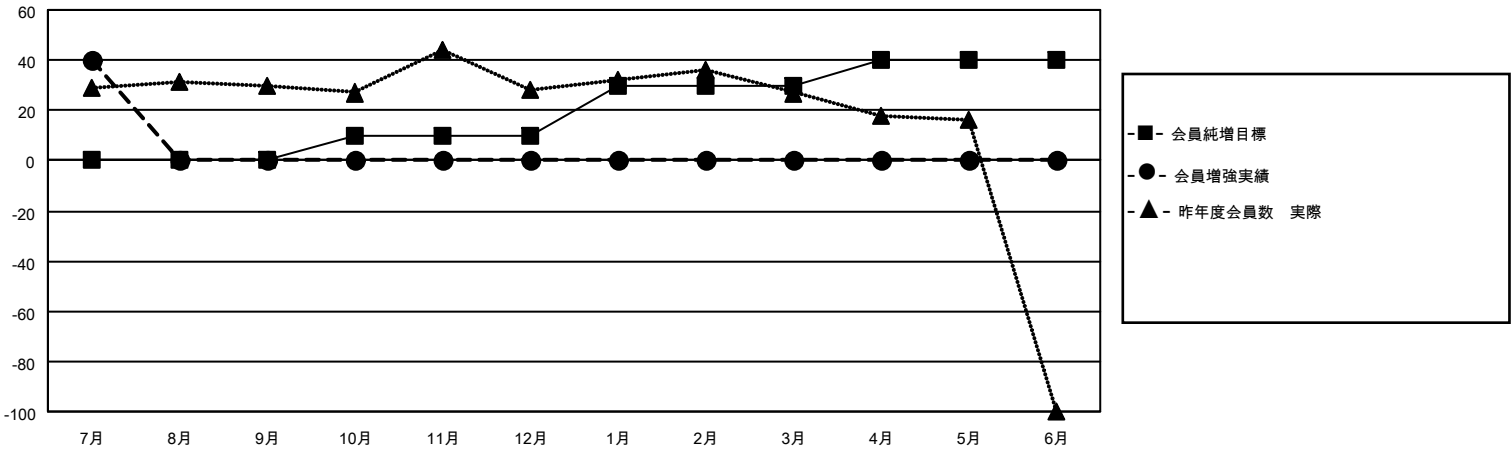

MONTHLY MEMBERSHIP PROGRESS REPORT

地域 JAPAN

District 334 C

Results as of: 7/31/2023

クラブ			
結果：2023-2024			
四半期	新クラブ目標	新クラブ	解散クラブ
7月/8月/9月	0	0	0
10月/11月/12月	0	0	0
1月/2月/3月	0	0	0
4月/5月/6月	0	0	0

名			
結果：2023-2024			
四半期	会員純増目標	会員増強実績	退会者(転籍を含む)実際
7月/8月/9月	0	57	16
10月/11月/12月	10	0	0
1月/2月/3月	20	0	0
4月/5月/6月	10	0	0

新クラブ目標及び実績累計

会員目標及び実績累計

解散クラブ: 0	23 CLUBS OF 71 一名以上の新会 員を登録	男女別	
退会者		男性	2,460 (86.96%)
物故会員 1	会員累計データを見るには、ここをクリック	女性	369 (13.04%)
クラブ解散 0		NON BINARY	0 (0.00%)
その他 15		PREFER NOT TO ANSWER	0 (0.00%)
合計 16		世帯主/家族会員合計	518
		国際会費半額の家族会員	272